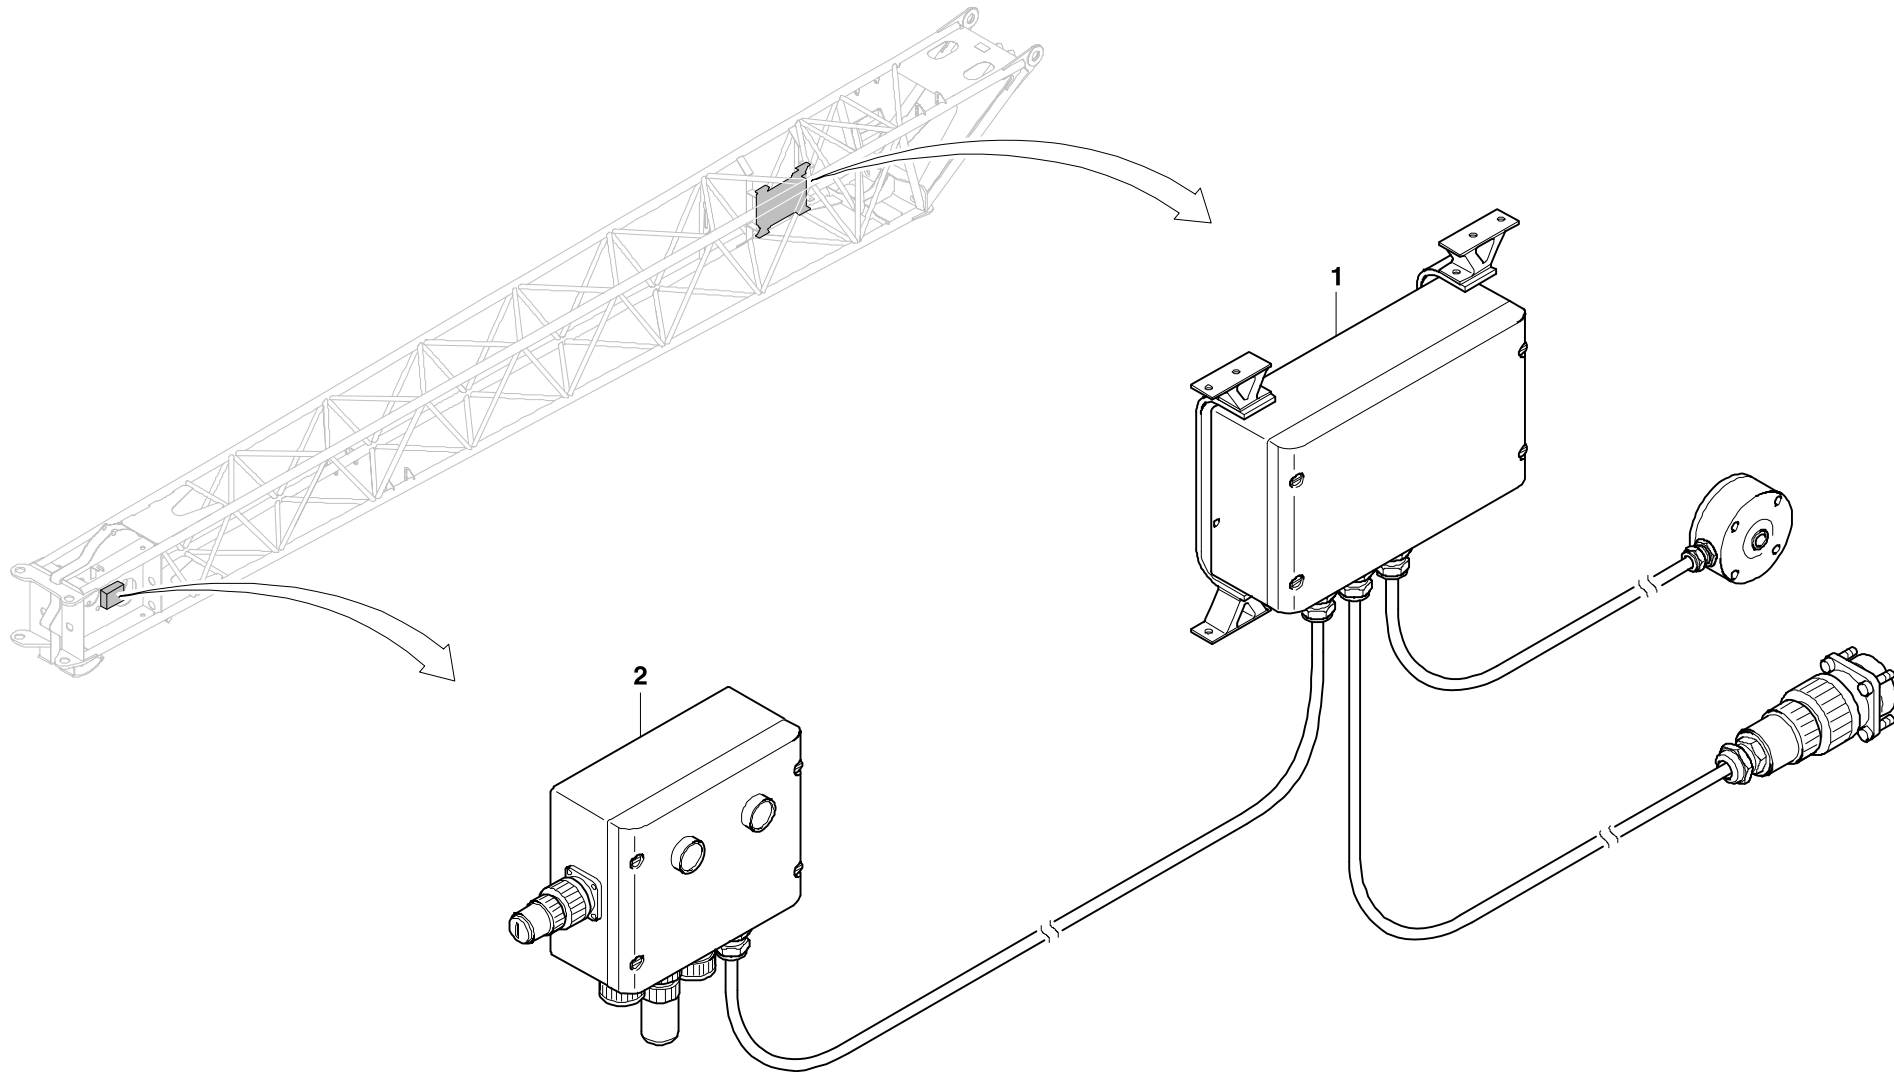

GROVEE.-TEILE KLAPPSPITZE 9M
ELECTR. PARTS, HINGED JIB 9MBILDTADEL
PICTORIAL DISPLAYGMK 3055
BE 710
G 173

05.09

3121430-ETL A

1/1

3121430-A-BL01-0509-0000